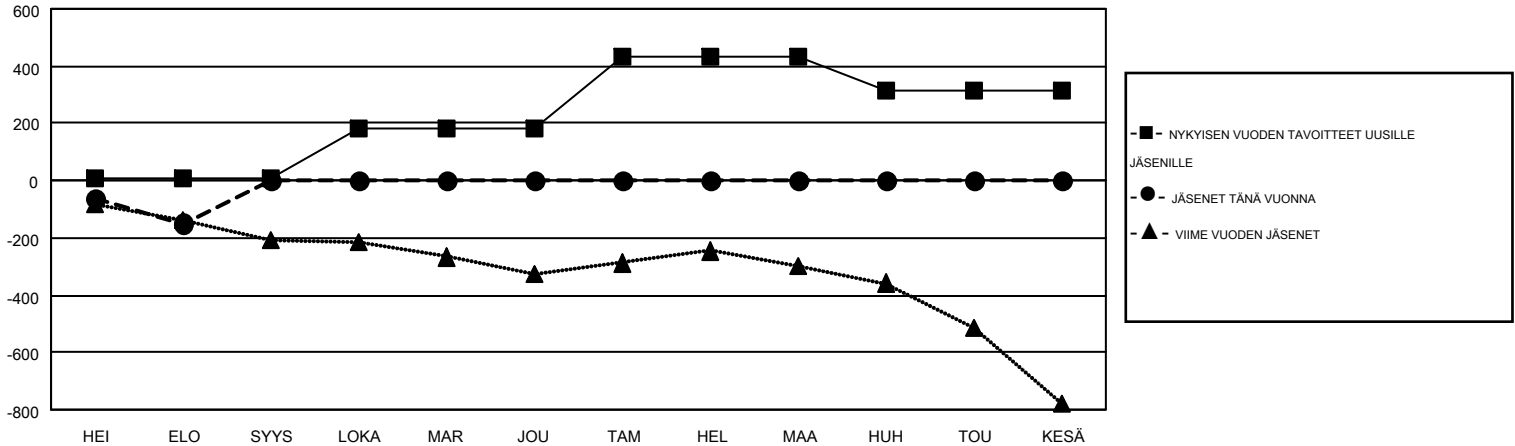

# MONTHLY MEMBERSHIP PROGRESS REPORT

Results as of: 8/31/2016

Multiple District 107

LOCATION: FINLAND

GMT: KENNETH PERSSON

GMT VAALIPIIRI 4

Klubit					jäsentä				
TULOKSET 2016-2017					TULOKSET 2016-2017				
NELJÄNNES	UUDEN KLUBIN TAVOITE	UUDET KLUBIT	LOPETETUT KLUBIT	NETTOKASVU/-MENETYS	NELJÄNNES	UUDEN JÄSENEEN TAVOITE	LISÄTYT PERUSTAJAJÄSENET JA UUDET JÄSENET	ERONNEET JÄSENET	NETTOKASVU/-MENETYS
HEI/ELO/SYYS	1	0	2	-2	HEI/ELO/SYYS	8	81	230	-149
LOKA/MAR/JOU	4	0	0	0	LOKA/MAR/JOU	172	0	0	0
TAM/HEL/MAA	7	0	0	0	TAM/HEL/MAA	251	0	0	0
HUH/TOU/KESÄ	0	0	0	0	HUH/TOU/KESÄ	-119	0	0	0

TAVOITTEET JA UUDET KLUBIT, KUMULATIIVINEN

TAVOITTEET JA JÄSENET, KUMULATIIVINEN

<b>LAKKAUTETUT KLUBIT: 2</b>	47 CLUBS OF 928 LISÄNNYT YHDEN TAI USEAMMAN UUTTA JÄSENTÄ	<b>SUKUPUOLIJAKAUMA</b> MIES 19,085 (80.27%) NAINEN 4,690 (19.73%)
<b>EROTETUT JÄSENET</b> KUOLLUT 32 KLUBI LAKKAUTETTU 8 MUUT 190 <b>YHTEENSÄ 230</b>	<a href="#">KLIKKA TÄSTÄ LUKEAKSESI</a> <a href="#">TERVEYSTARKASTUKSEN TULOKSET</a>	PERHEYKSIKÖN JÄSENET 477 PERHEEN PÄÄJÄSEN 238 EI-PÄÄJÄSEN KOTITALOUDESSA 239