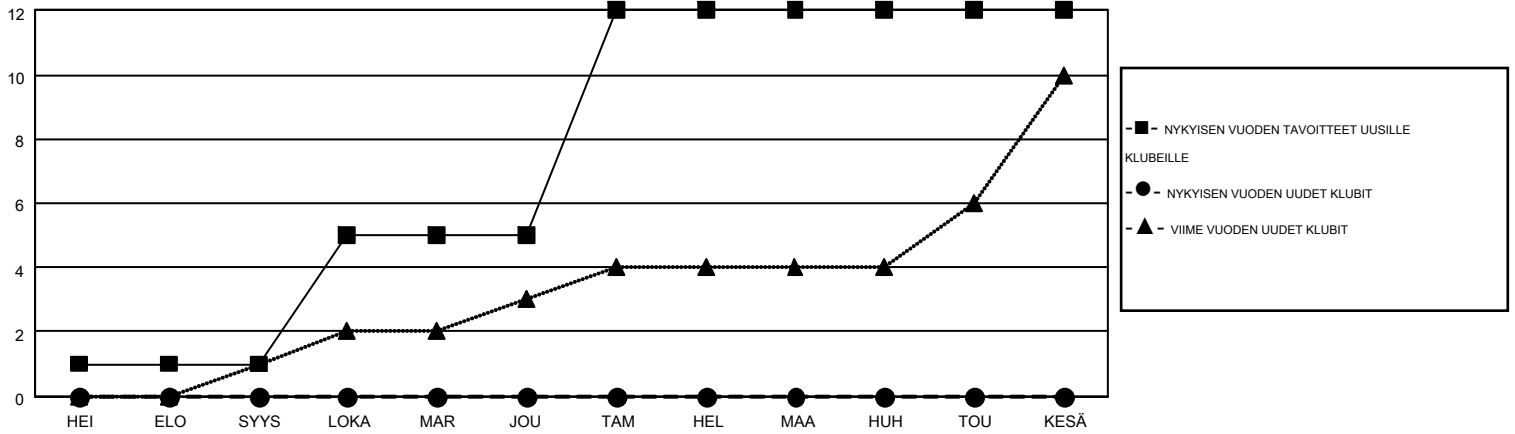

# MONTHLY MEMBERSHIP PROGRESS REPORT

Results as of: 8/31/2016

Multiple District 107

LOCATION: FINLAND

GMT: KENNETH PERSSON

GMT VAALIPIIRI 4

Klubit					jäsentä				
TULOKSET 2016-2017					TULOKSET 2016-2017				
NELJÄNNES	UUDEN KLUBIN TAVOITE	UUDET KLUBIT	LOPETETUT KLUBIT	NETTOKASVU/-MENETYS	NELJÄNNES	UUDEN JÄSENEEN TAVOITE	LISÄTYT PERUSTAJAJÄSENET JA UUDET JÄSENET	ERONNEET JÄSENET	NETTOKASVU/-MENETYS
HEI/ELO/SYYS	1	0	2	-2	HEI/ELO/SYYS	8	81	230	-149
LOKA/MAR/JOU	4	0	0	0	LOKA/MAR/JOU	172	0	0	0
TAM/HEL/MAA	7	0	0	0	TAM/HEL/MAA	251	0	0	0
HUH/TOU/KESÄ	0	0	0	0	HUH/TOU/KESÄ	-119	0	0	0

TAVOITTEET JA UUDET KLUBIT, KUMULATIIVINEN

TAVOITTEET JA JÄSENET, KUMULATIIVINEN

<b>LAKKAUTETUT KLUBIT: 2</b>	47 CLUBS OF 928 LISÄNNYT YHDEN TAI USEAMMAN UUTTA JÄSENTÄ	<b>SUKUPUOLIJAKAUMA</b> MIES 19,085 (80.27%) NAINEN 4,690 (19.73%)
<b>EROTETUT JÄSENET</b> KUOLLUT 32 KLUBI LAKKAUTETTU 8 MUUT 190 <b>YHTEENSÄ 230</b>	<a href="#">KLIKKA TÄSTÄ LUKEAKSESI</a> <a href="#">TERVEYSTARKASTUKSEN TULOKSET</a>	PERHEYKSIKÖN JÄSENET 477 PERHEEN PÄÄJÄSEN 238 EI-PÄÄJÄSEN KOTITALOUDESSA 239